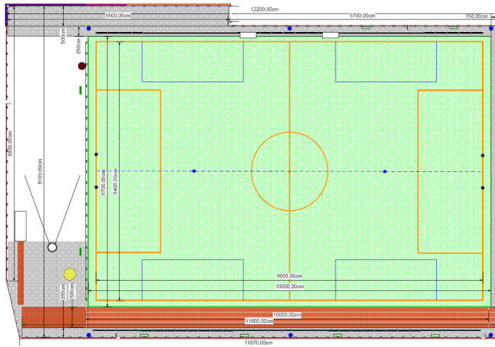

Exposé

Vereinsportanlage Penzlin

Mit dieser Sportanlage sollte eine moderne Trainings- und Wettkampfstätte des Penzliner Sportvereins als Kunstrasenplatz errichtet werden, die vor allem den einzelnen Sportgruppen eine kontinuierliche ganzjährige Nutzung gestattet. Auch Vereinen der Nachbargemeinden sollte eine Nutzung ermöglicht werden. Besonders für Kinder und Jugendliche gibt es ein interessantes Breitensportangebot. Für eine ganztägige, tageslichtunabhängige Nutzung wurde auch eine Flutlichtanlage errichtet.