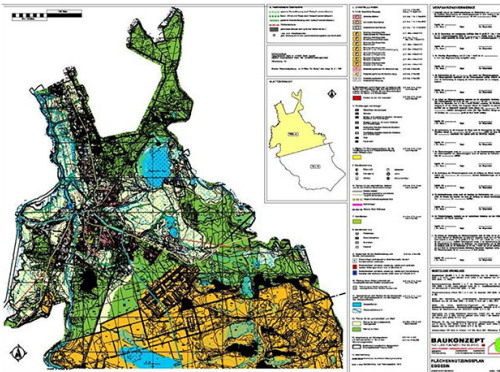

Exposé

Stadt Eggesin

Flächennutzungsplan der Stadt Eggesin

Auftraggeber: Stadt Eggesin

Zeit: März 2010

- Flächennutzungsplan