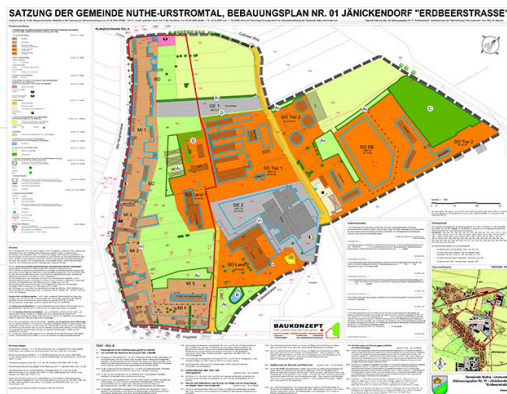

Exposé

Bebauungsplanung

Hier finden Sie eine Auswahl von Referenzen zum Bereich Bebauungsplanung.

- [Freiflächen-Photovoltaikanlage Siedenbüssow](#)
- [B-Plan Nr. 17 BGA Fürstehagen](#)
- [Bebauungsplan Campingplatz Suhrendorf](#)
- [Bebauungsplan Erlebnisbauernhof Kliewe](#)
- [Bebauungsplan Jänickendorf](#)
- [Biogasanlage Fürstehagen](#)
- [Biogasanlage Sagard \(Rügen\)](#)
- [Biogasanlage Siedenbollentin](#)
- [Biogasanlagen Felgentreu](#)
- [Solarpark Alttrebbin](#)
- [Solarpark Plau](#)