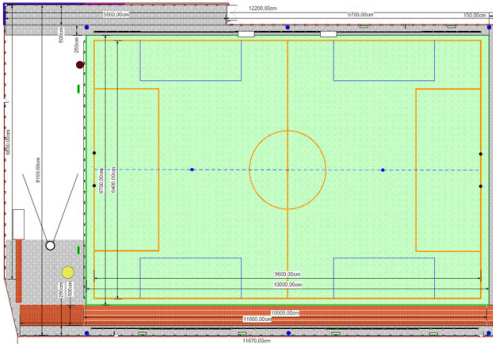

Exposé

Vereinsportanlage Penzlin

Mit dieser Sportanlage sollte eine moderne Trainings- und Wettkampfstätte des Penzliner Sportvereins als Kunstrasenplatz errichtet werden, die vor allem den einzelnen Sportgruppen eine kontinuierliche ganzjährige Nutzung gestattet. Auch Vereinen der Nachbargemeinden sollte eine Nutzung ermöglicht werden. Besonders für Kinder und Jugendliche gibt es ein interessantes Breitensportangebot. Für eine ganztägige, tageslichtunabhängige Nutzung wurde auch eine Flutlichtanlage errichtet.